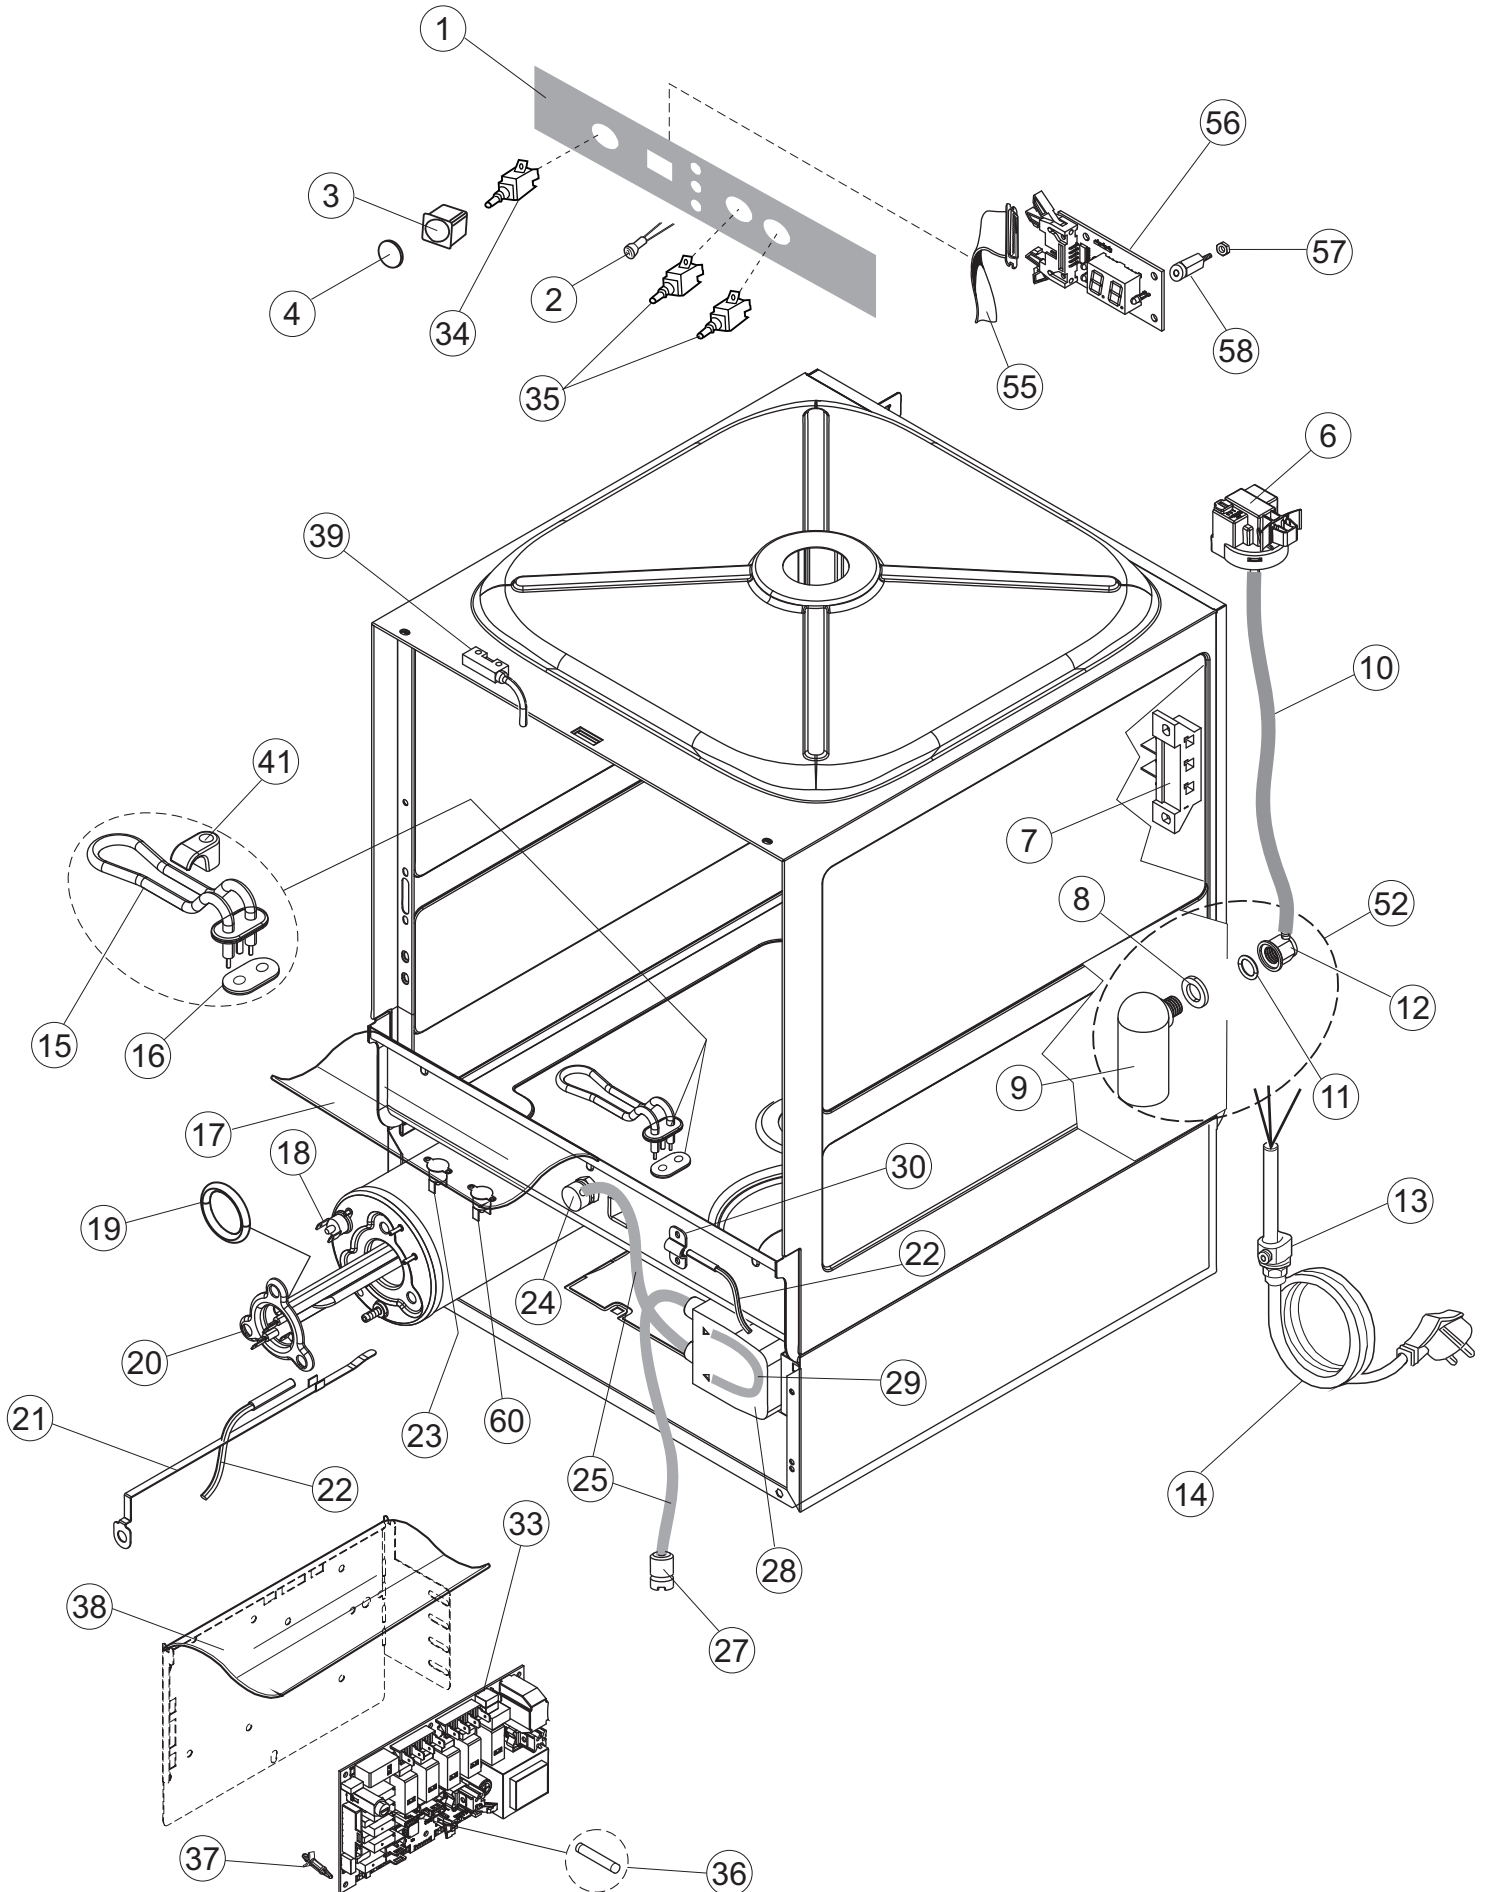

Catálogo de peças de reposição  
válido do número de série 2927150 até hoje (29/10/2021)

**LV2535**

## Drain Pump

LV 2535BD