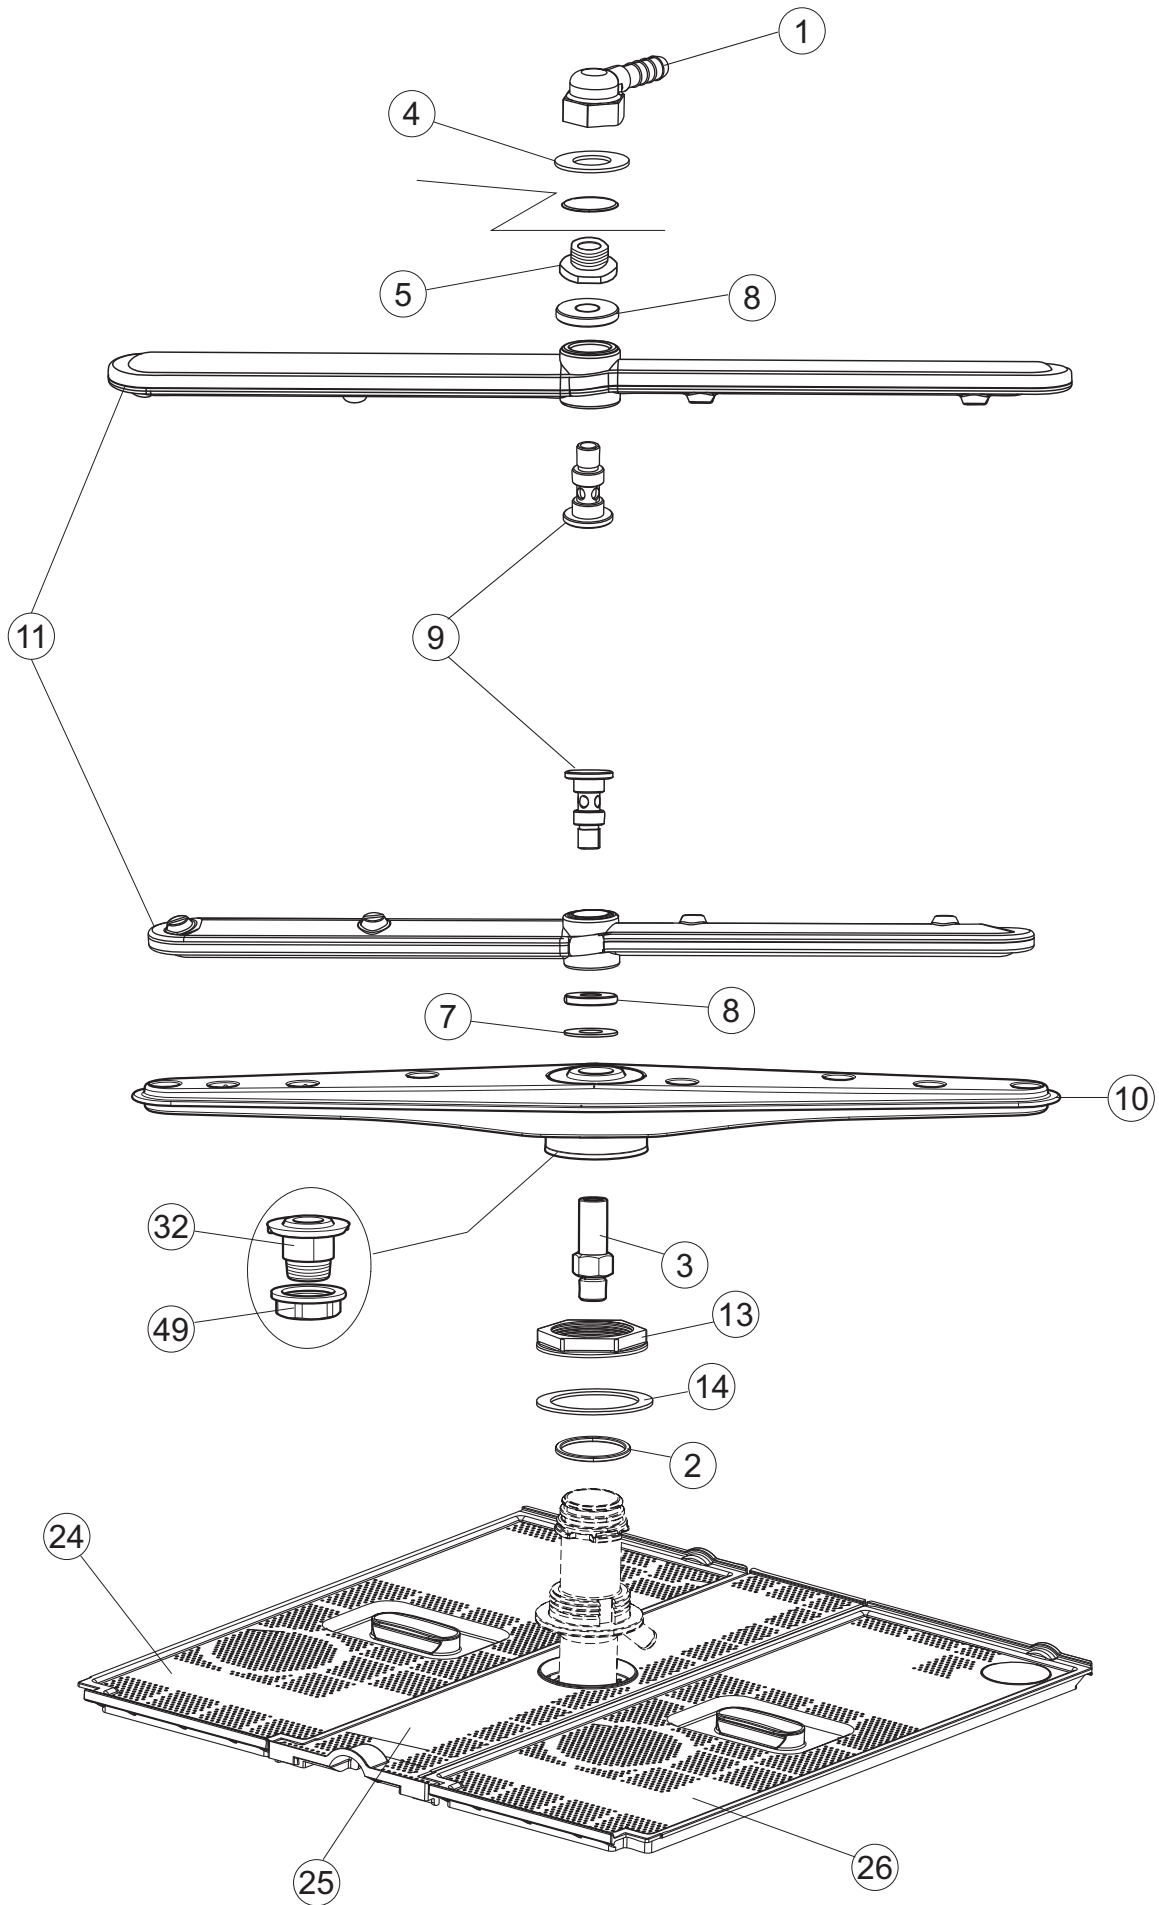

## Drain Pump

LV 2535BD

# 6

(\*) Recommended spare part.

Page	Spare part position	Spare part code no.	Old code number	Description	U.m.
1	1	004340		COVER	NR
1	2	022166		BACK PANEL LA350	NR
1	3	307005		ROD OF TOP DOOR-STOP BAR	NR
1	4	028078		DOOR SHOULDER PLATE FOR GLASSWASHER	NR
1	5	311009		RIGHT DOOR HINGE FOR GLASSWASHERS	NR
1	6	311008		RIGHT DOOR HINGE FOR GLASSWASHERS	NR
1	7	325034		PIVOT	NR
1	8	437057		DOOR GASKET FOR GLASSWASHER	NR
1	9	449036		DOOR LOCK SPRING FOR GLASSWASHERS	NR
1	10	329012		DOOR LOCK FOR GLASSWASHERS	NR
1	11	029815		DOOR	NR
1	12	480153		PLUG	NR
1	13	035126		BRACKET	NR
1	14	012351		FRONT PANEL LA350	NR
1	15	461031		HEXAGONAL FOOT FOR GLASSWASHER	NR
1	16	459006		CHOCK D INT 9 EST 16	NR
1	17	030203		LOWER BASE PROTECTION LA350	NR
1	18	480084		PLUG	NR
1	20	459022		CABLEHOSE	NR
1	27	015073		RACK SLIDE DX.	NR
1	28	015074		RACK SLIDE SX.	NR
2	1	026947		CONTROL ADHESIVE INTERFACE	NR
2	2	216032		LAMP	NR
2	3	226126		PUSH BUTTON CASE	NR
2	4	227064		BUTTON	NR
2	6	224031		PRESSURE SWITCH	NR
2	7	220010		TERMINAL BLOCK	NR
2	8	437019		PACKING FOR AIR TRAP OF PRESSURE SWITCH	NR
2	9	107017		AIR TRAP FOR PRESSURE SWITCH	NR
2	10	143235		PIPE	MT
2	11	456020		O-RING	NR
2	12	468029		AIR TRAP CONNECTION OF PRESSURE SWITCH	NR