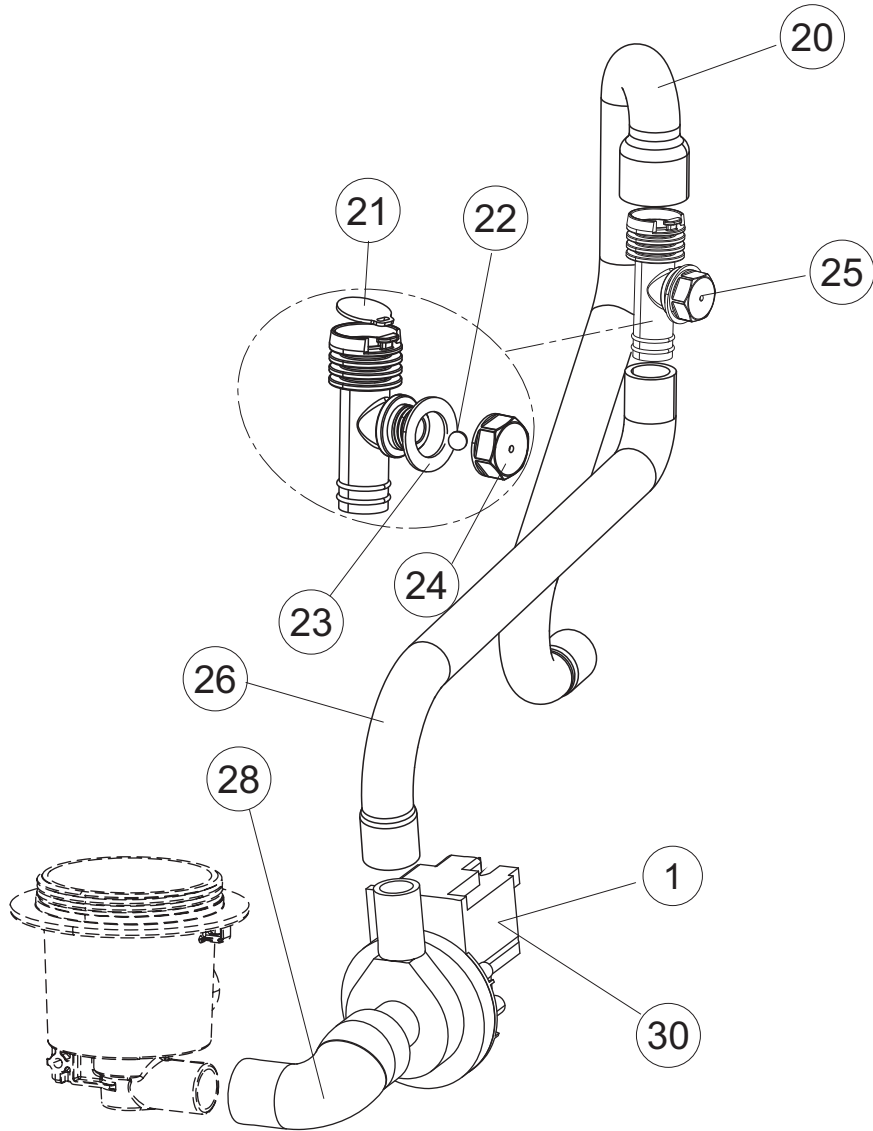

## Drain Pump

LV 2535BD

(\*) Recommended spare part.

Page	Spare part position	Spare part code no.	Old code number	Description	U.m.
2	13	459005		CABLE-RETAINER	NR
2	14	299040		PLUG SCHUCKO 90- CABLE 1=2,5 MT	NR
2	15	230124		HEATING ELEMENT	NR
2	16	437086		PACKING OF THE TANK RESISTANCE	NR
2	17	214117		TRANSPARENT PROTECTION FOR ELECTRIC INSTALLATION FOR DISHWASHER	NR
2	18	236047		SAFETY TANK THERMOSTAT 95C	NR
2	19	456075		O-RING	NR
2	20	230113		HEATING ELEMENT	NR
2	21	69871		PROBE HOLDER	NR
2	22	231016		TEMPERATURE PROBE	NR
2	23	236061		THERMOSTAT 127	NR
2	24	999348		DETERGENT TANK FITTING	NR
2	25	143194		PIPE	MT
2	27	121993		FILTER AID DISPENSER	NR
2	28	209043		DETERGENT DOSING PUMP	NR
2	29	143258		"SANTOPRENE" PIPE	NR
2	30	028105		FIXING PLATE	NR
2	33	215042-4		MAIN BOARD GET50.2	NR
2	34	208010		DOUBLE SWITCH	NR
2	35	226071		CYCLE PUSH-BUTTON - 2 CONTACTS	NR
2	36	228010		FUSE	NR
2	37	461028		FOOT BOARD SUPPORT	NR
2	38	214077		TRANSP. SAFETY PLATE 44	NR
2	39	80871		MAGNETIC DOOR SWITCH	NR
2	41	999351		GROUP STOPPED TANK HEATER	NR
2	52	984009		PRESSURE SWITCH AIR BELL	NR
2	55	211017		FLAT CABLE	NR
2	56	74902		CONTROL KEYBOARD	NR
2	57	417119		NUT	NR
2	58	419036		INTERFACE BOARD DISTANCE KEEPERS	NR
2	60	236052		THERMOSTAT 90+/-3C	NR
3	1	121158		STAINER	NR