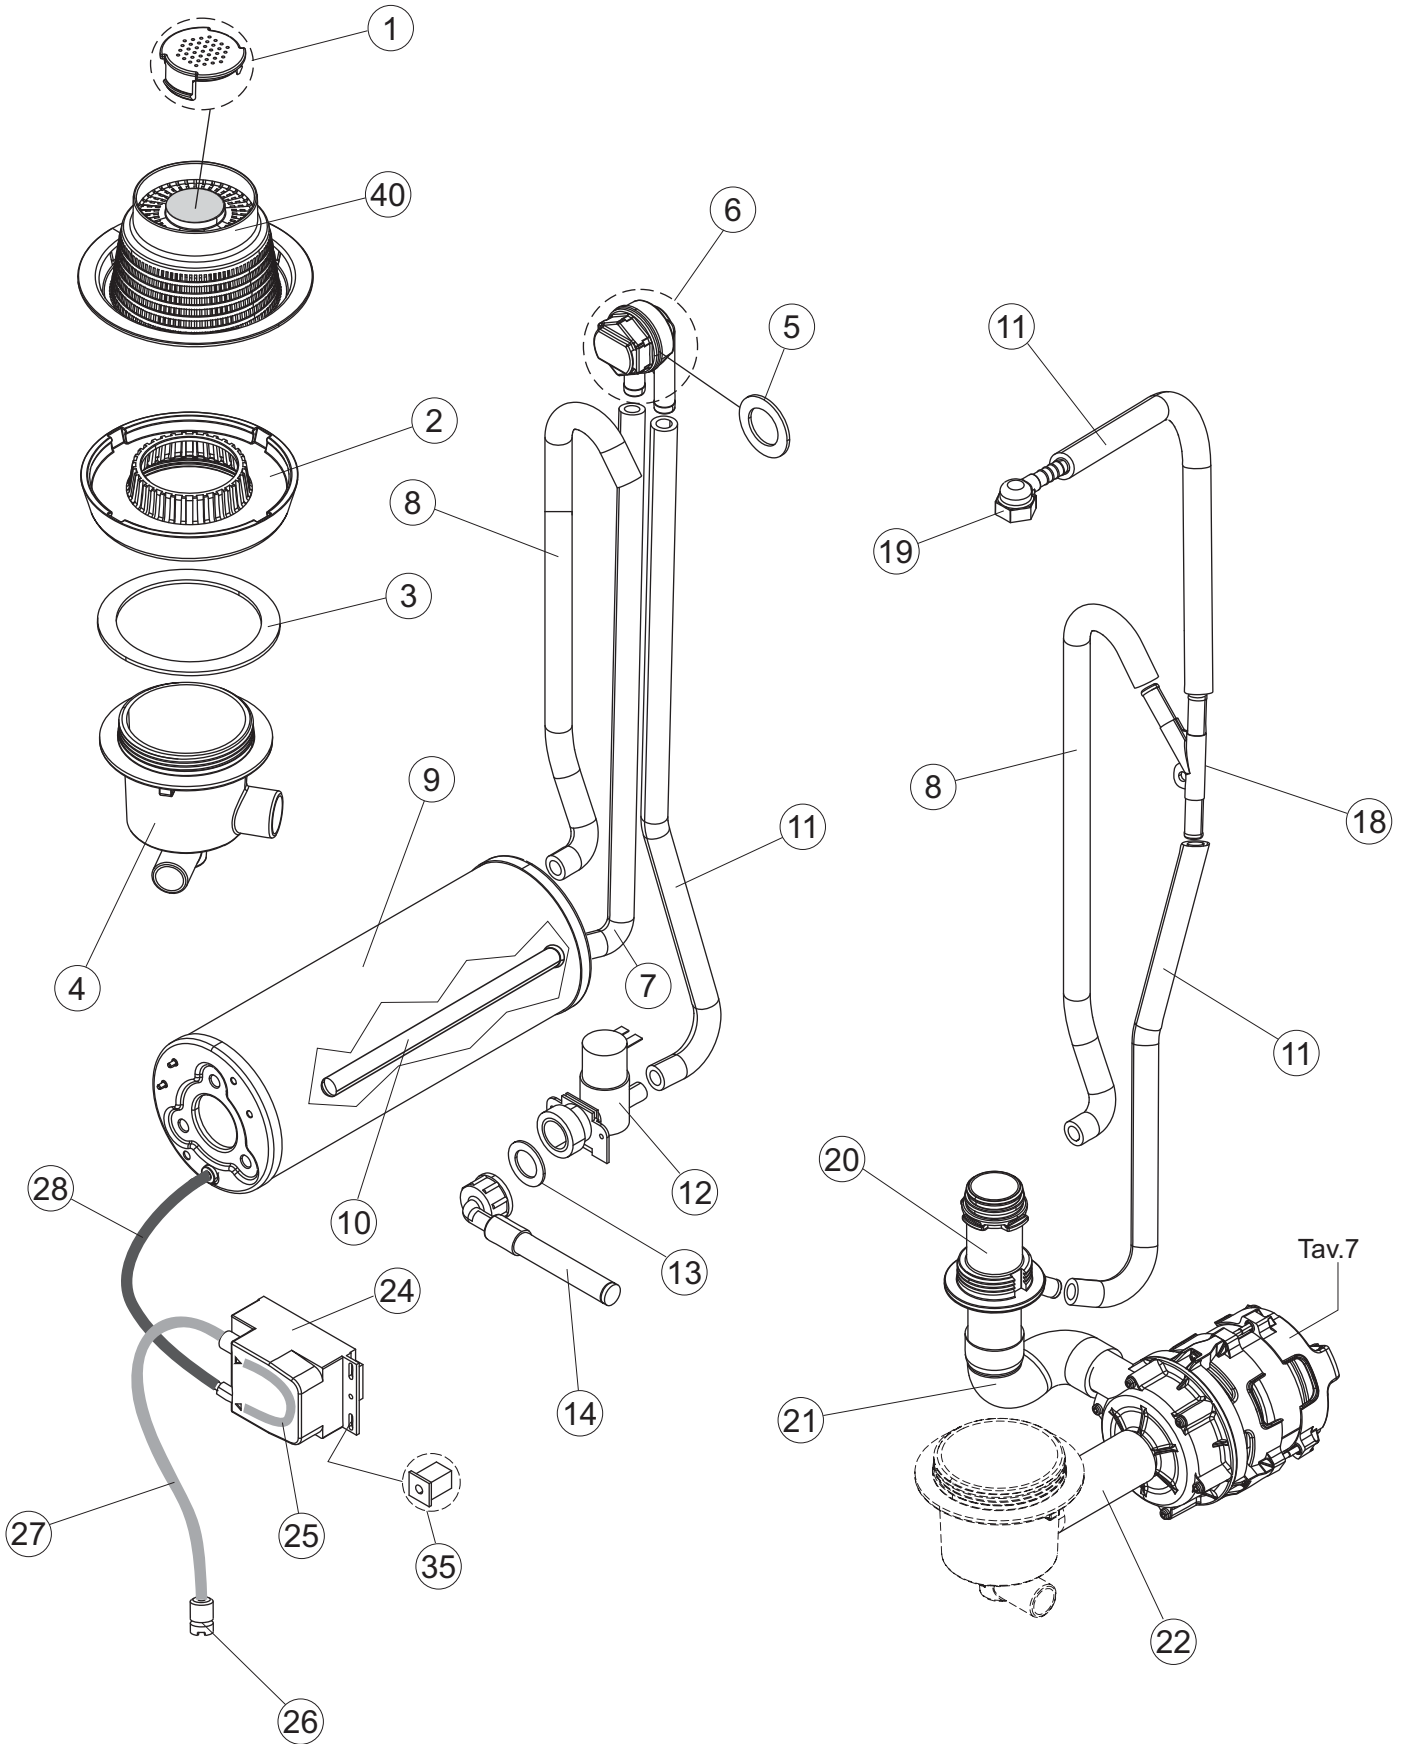

Catálogo de peças de reposição  
válido do número de série 2927150 até hoje (29/10/2021)

**LV2535**

## Drain Pump

LV 2535BD

(\*) Recommended spare part.

Page	Spare part position	Spare part code no.	Old code number	Description	U.m.
3	2	429077		RING NUT	NR
3	3	437107		GASKET	NR
3	4	136032		ASPIRATION AND DRAIN BODY	NR
3	5	437080		GASKET	NR
3	6	144030		NO RETURN VALVE	NR
3	7	143248		PIPE	NR
3	8	127178		BOILER PIPE LA400	NR
3	9	104056		BOILER	NR
3	10	143228		PIPE	NR
3	11	143004		PIPE	MT
3	12	240011		FILL VALVE	NR
3	13	437041		GASKET	NR
3	14	143270		INLET WRAS PIPE	NR
3	18	143268		JUNCTION "Y"	NR
3	19	468165		UPPER RINSE PIPE CONNECTOR	NR
3	20	115152		MAIN MANIFOLD	NR
3	21	127181		DELIVERY HOSE WASHING PUMP	NR
3	22	127182		PUMP INLET HOSE LA350	NR
3	24	209042		DOSING PUMP	NR
3	25	143261		HOSE	NR
3	26	121993		FILTER AID DISPENSER	NR
3	27	H.775601		PIPE	MT
3	28	143005		LINEN RUBBER PIPE 5X12 - BLACK	MT
3	30	127184		DRAIN HOSE	NR
3	32	142060		TROPPO PIENO LA400	NR
3	33	456080		O-RING	NR
3	35	431007		CLIPS	NR
4	1	480161		PLUG	NR
4	2	429077		RING NUT	NR
4	3	437107		GASKET	NR
4	4	136032		ASPIRATION AND DRAIN BODY	NR
4	5	437080		GASKET	NR