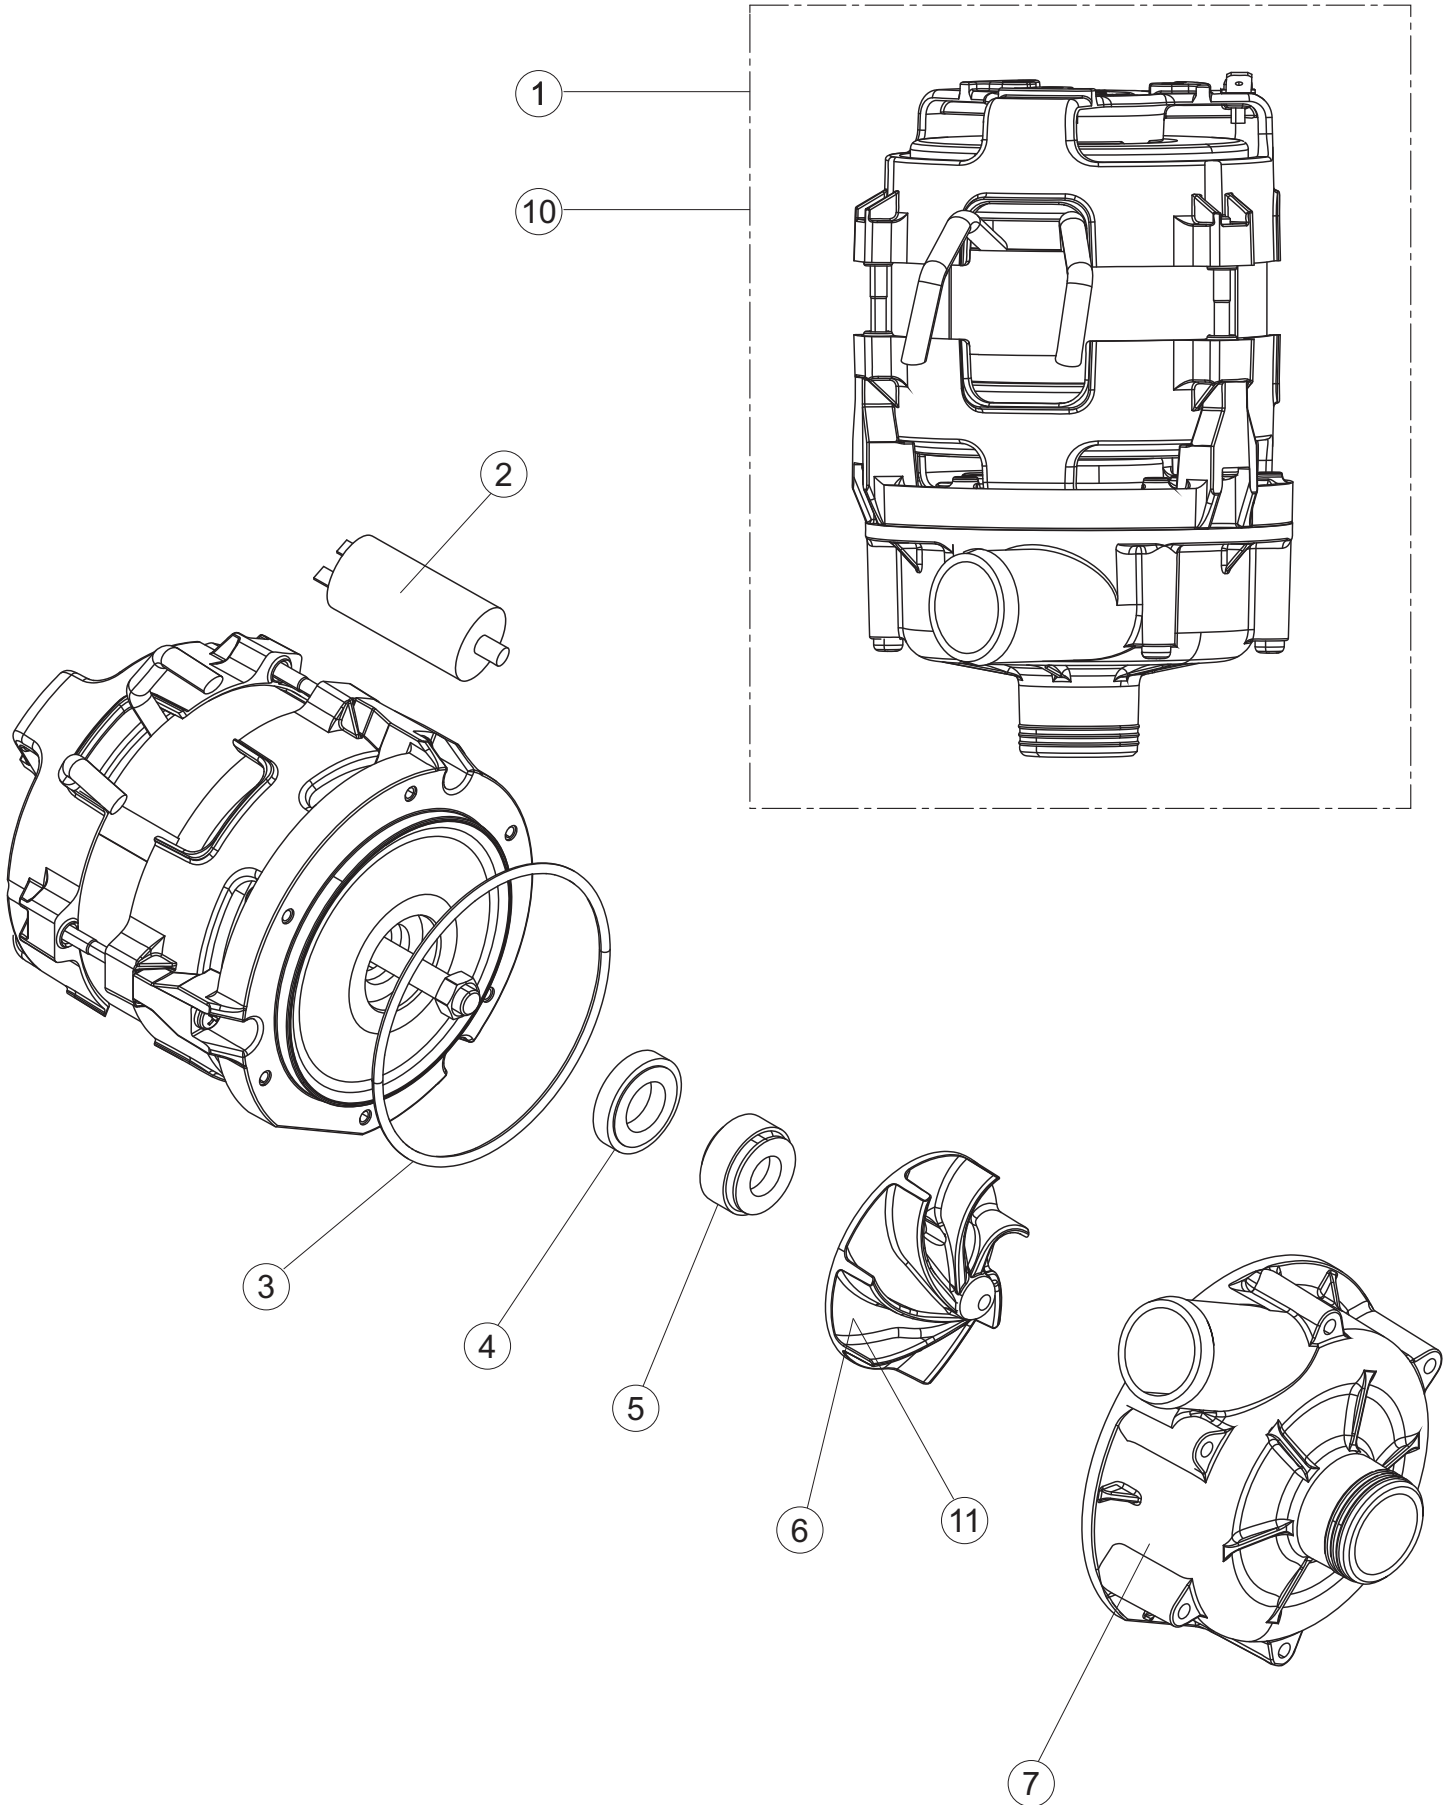

(*) Recommended spare part.

Page	Spare part position	Spare part code no.	Old code number	Description	U.m.
1	1	004340		COVER	NR
1	2	022166		BACK PANEL LA350	NR
1	3	307005		ROD OF TOP DOOR-STOP BAR	NR
1	4	028078		DOOR SHOULDER PLATE FOR GLASSWASHER	NR
1	5	311009		RIGHT DOOR HINGE FOR GLASSWASHERS	NR
1	6	311008		RIGHT DOOR HINGE FOR GLASSWASHERS	NR
1	7	325034		PIVOT	NR
1	8	437057		DOOR GASKET FOR GLASSWASHER	NR
1	9	449036		DOOR LOCK SPRING FOR GLASSWASHERS	NR
1	10	329012		DOOR LOCK FOR GLASSWASHERS	NR
1	11	029815		DOOR	NR
1	12	480153		PLUG	NR
1	13	035126		BRACKET	NR
1	14	012351		FRONT PANEL LA350	NR
1	15	461031		HEXAGONAL FOOT FOR GLASSWASHER	NR
1	16	459006		CHOCK D INT 9 EST 16	NR
1	17	030203		LOWER BASE PROTECTION LA350	NR
1	18	480084		PLUG	NR
1	20	459022		CABLEHOSE	NR
1	27	015073		RACK SLIDE DX.	NR
1	28	015074		RACK SLIDE SX.	NR
2	1	026947		CONTROL ADHESIVE INTERFACE	NR
2	2	216032		LAMP	NR
2	3	226126		PUSH BUTTON CASE	NR
2	4	227064		BUTTON	NR
2	6	224031		PRESSURE SWITCH	NR
2	7	220010		TERMINAL BLOCK	NR
2	8	437019		PACKING FOR AIR TRAP OF PRESSURE SWITCH	NR
2	9	107017		AIR TRAP FOR PRESSURE SWITCH	NR
2	10	143235		PIPE	MT
2	11	456020		O-RING	NR
2	12	468029		AIR TRAP CONNECTION OF PRESSURE SWITCH	NR