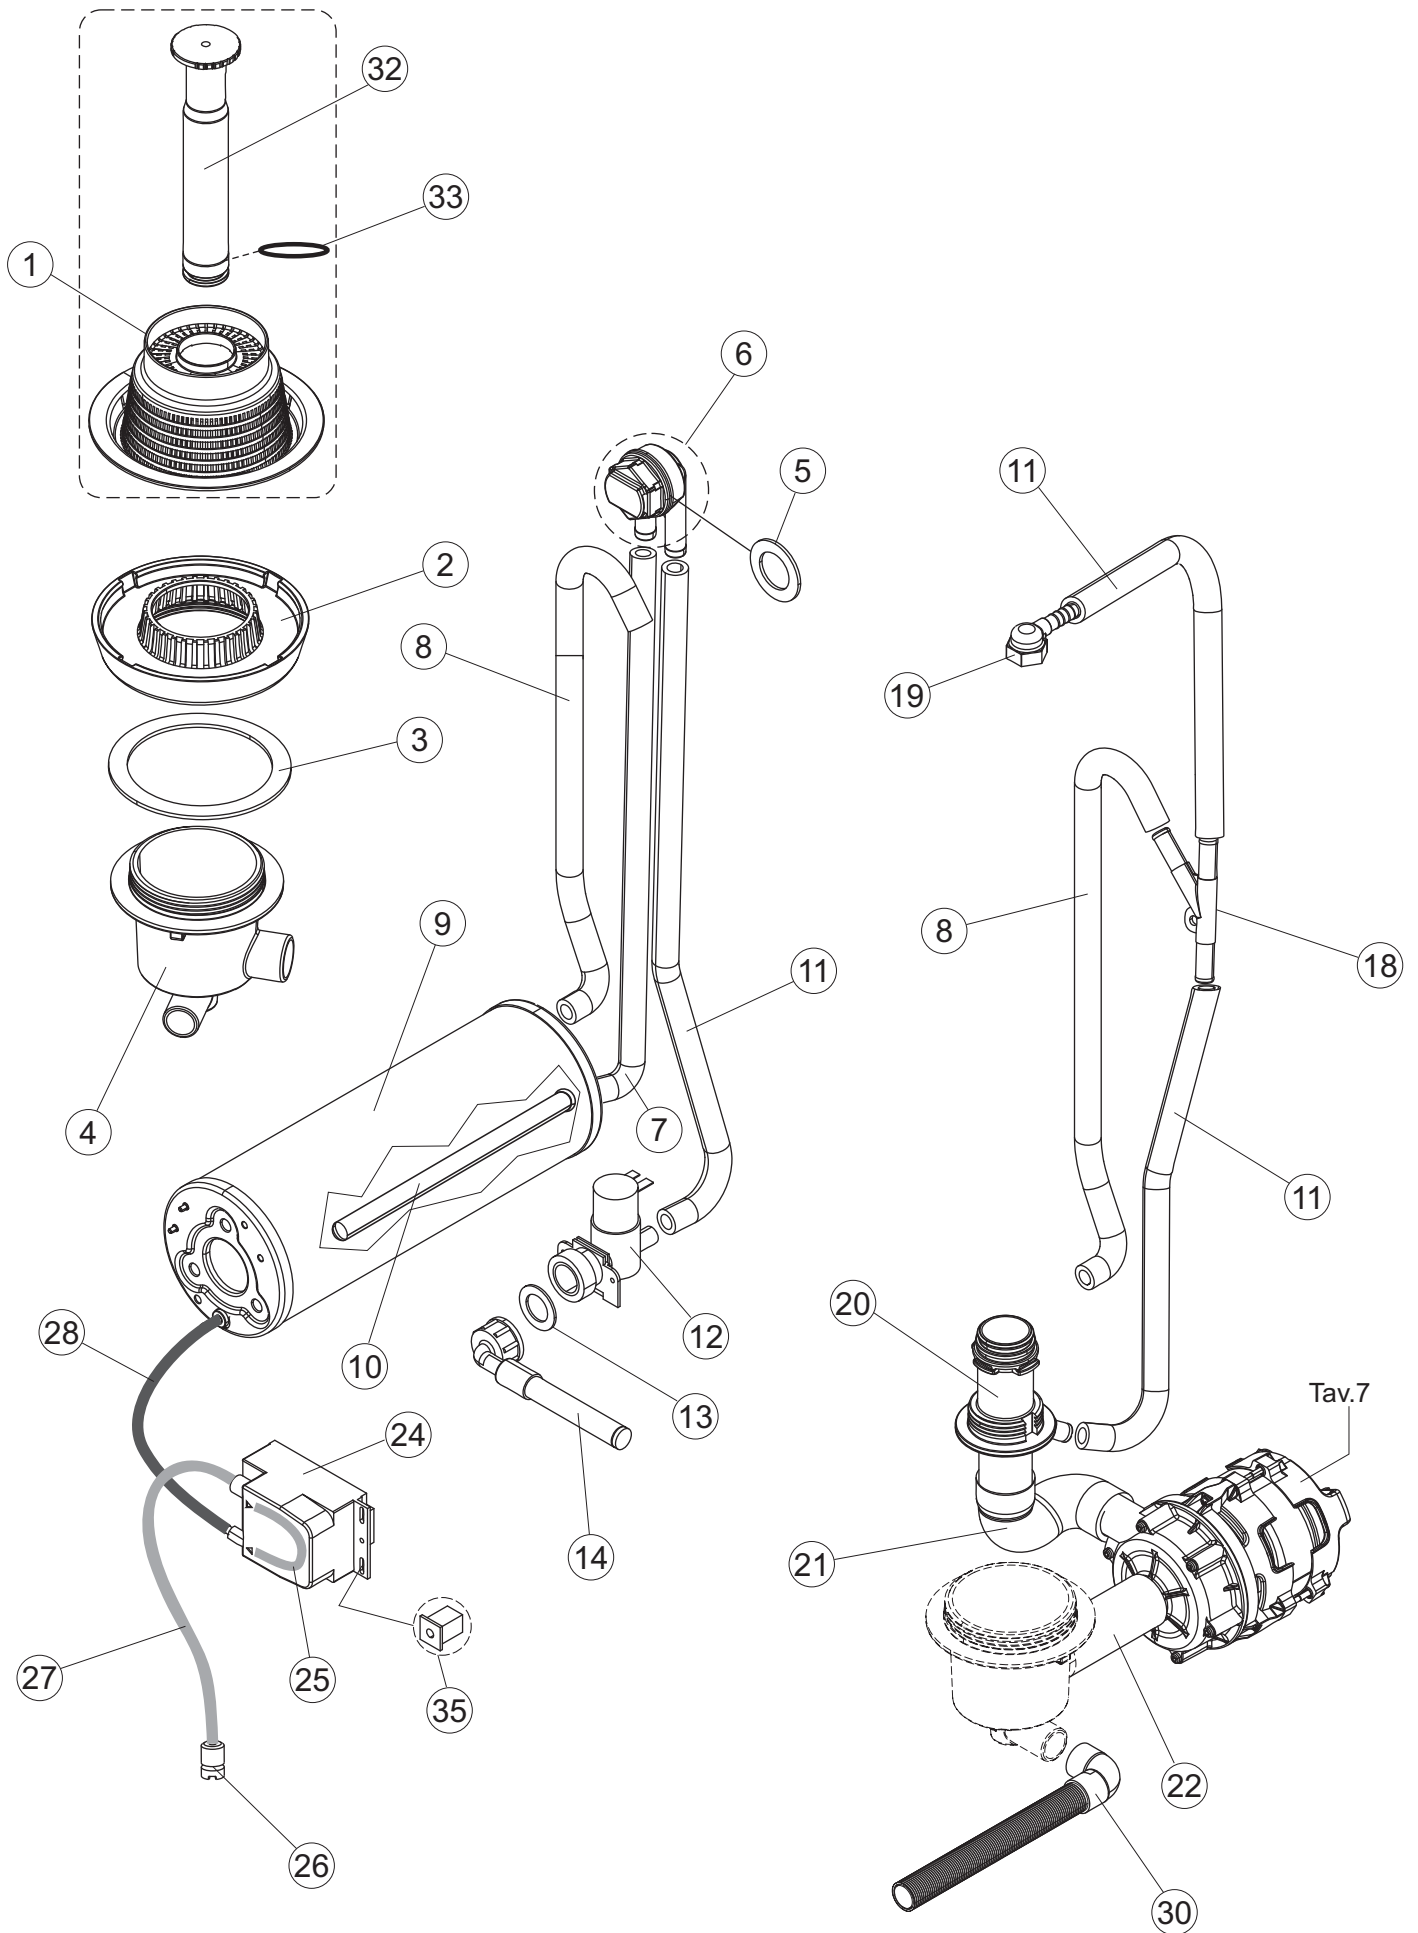

Catálogo de peças de reposição  
válido do número de série 2927150 até hoje (29/10/2021)

**LV2535**

## Drain Pump

LV 2535BD

(\*) Recommended spare part.

Page	Spare part position	Spare part code no.	Old code number	Description	U.m.
3	2	429077		RING NUT	NR
3	3	437107		GASKET	NR
3	4	136032		ASPIRATION AND DRAIN BODY	NR
3	5	437080		GASKET	NR
3	6	144030		NO RETURN VALVE	NR
3	7	143248		PIPE	NR
3	8	127178		BOILER PIPE LA400	NR
3	9	104056		BOILER	NR
3	10	143228		PIPE	NR
3	11	143004		PIPE	MT
3	12	240011		FILL VALVE	NR
3	13	437041		GASKET	NR
3	14	143270		INLET WRAS PIPE	NR
3	18	143268		JUNCTION "Y"	NR
3	19	468165		UPPER RINSE PIPE CONNECTOR	NR
3	20	115152		MAIN MANIFOLD	NR
3	21	127181		DELIVERY HOSE WASHING PUMP	NR
3	22	127182		PUMP INLET HOSE LA350	NR
3	24	209042		DOSING PUMP	NR
3	25	143261		HOSE	NR
3	26	121993		FILTER AID DISPENSER	NR
3	27	H.775601		PIPE	MT
3	28	143005		LINEN RUBBER PIPE 5X12 - BLACK	MT
3	30	127184		DRAIN HOSE	NR
3	32	142060		TROPPO PIENO LA400	NR
3	33	456080		O-RING	NR
3	35	431007		CLIPS	NR
4	1	480161		PLUG	NR
4	2	429077		RING NUT	NR
4	3	437107		GASKET	NR
4	4	136032		ASPIRATION AND DRAIN BODY	NR
4	5	437080		GASKET	NR